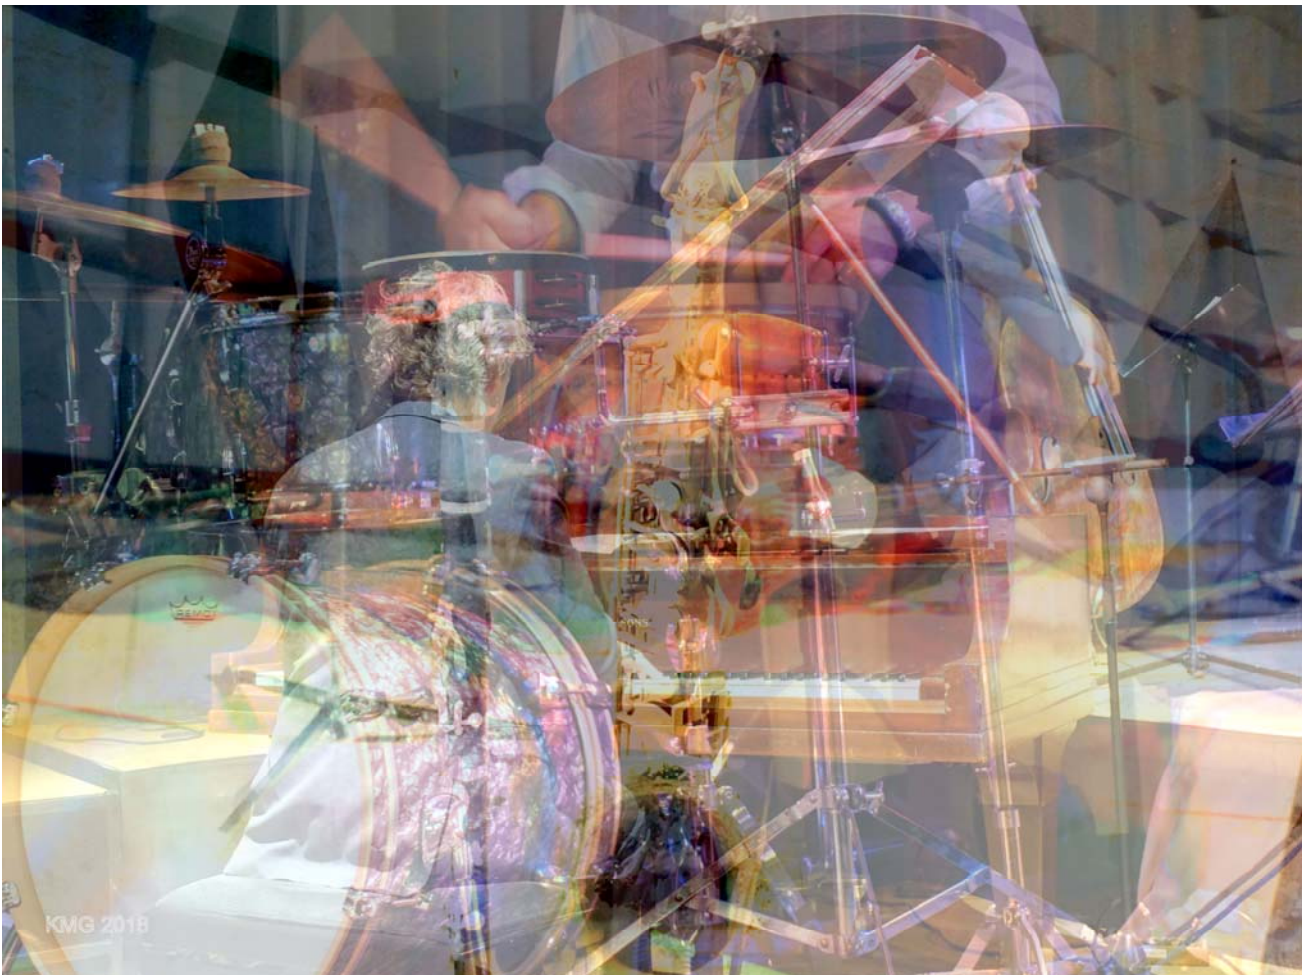

# TÖNE

Melodien einer Landschaft

Erinnerungen

Emotionen

Sie bewegen sich im inneren und allumfassenden Raum der Zeit

SIE

tanzen

fallen

klingen empor

jauchzen

und werden fliegen

Karin Müller-Grunewald

Kleinmachnow im Juli 2018